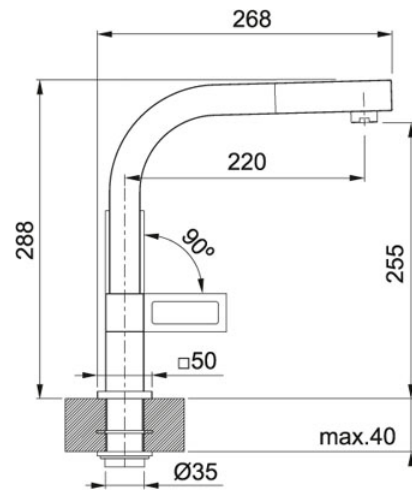

Kroom | 115.0486.977

TOOTERÜHM : **Segistid** | SEERIA : **Planar** | MUDEL : **Planar Angolo Doccia** | MATERJAL : **Kroom** | PAIGALDUSVIIS : **Hi Spout** | PAIGALDUSVIIS : **Segistid** | PAIGALDUSVIIS : **WORKTOP** | PAIGALDUSVIIS : **Tap standing pull-out** | PAIGALDUSVIIS : **Worktop/Sink** | TOOTESEERIAD : **Planar** | PAIGALDUSVIIS : **EI OLE DEFINEERITUD** | PAIGALDUSVIIS : **Sink/Worktop**

TECHNICAL DATA

Version	kangsegisti
Segisti kang	Side Lever
Kogu kõrgus	288,00 mm
Pöördeulatus	160 °
Läbimõõt	50-MM-X-50-MM
Segisti rõhk	kõrgrõhk
Materjali tüüp	Messing